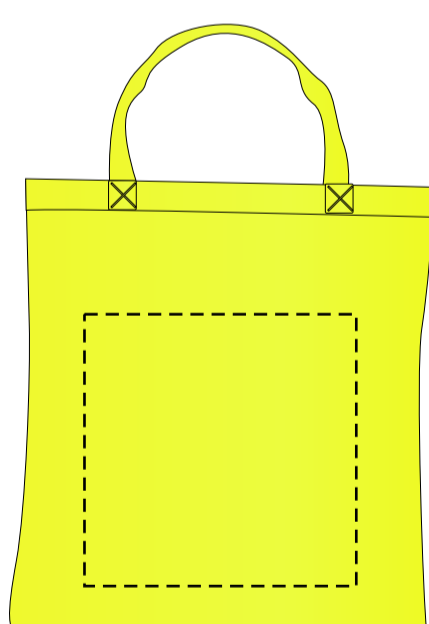

Technologia znakowania:
Sitodruk

Kolor nadruku:
Dowolny z palety
PANTONE solid coated

TORBY SPECYFIKACJA:

MATERIAŁ:
Polipropylen

DŁUGOŚĆ UCHA:
Krótkie

TECHNIKA NADDRUKU:
Sitodruk

ROZMIAR NADDRUKU:
260 x 260 mm

400 Red

404 Claret

411 Tangerine

503 Light Green

521 Lime

542 Dark Green

600 Yellow