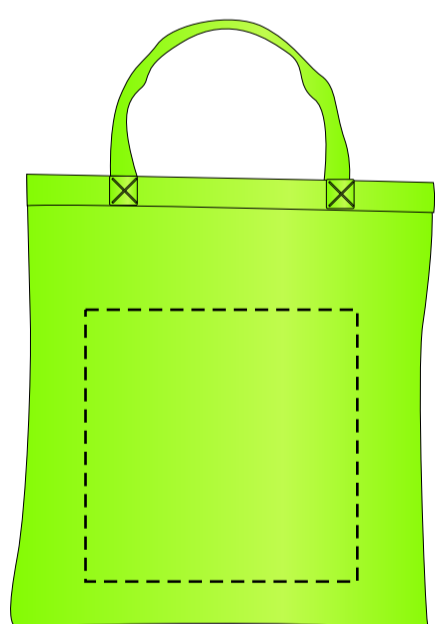

Torba polipropylenowa, krótkie ucho

kod produktu: PP-3842-SH

Rozmiar nadruku:
260mm x 260mm

Standardowo nadruk o podanym rozmiarze wykonywany jest po jednej stronie/w jednym miejscu. W przypadku niestandardowych nadruków należy skontaktować się z biurem handlowym przed dokonaniem zakupu.

Technologia znakowania:
Sitodruk

Kolor nadruku:
Dowolny z palety
PANTONE solid coated

TORBY SPECYFIKACJA:

MATERIAŁ:
Polipropylen

DŁUGOŚĆ UCHA:
Krótkie

TECHNIKA NADDRUKU:
Sitodruk

ROZMIAR NADDRUKU:
260 x 260 mm

KOLOR NADDRUKU:
Dowolny z palety
PANTONE Solid Coated

KOLOR TORBY I ILOŚĆ :

000 Snowwhite

101 Black

127 Light Grey

201 Dark Blue

307 Mid Blue

342 Lilac

400 Red

404 Claret

411 Tangerine

503 Light Green

521 Lime

542 Dark Green

600 Yellow