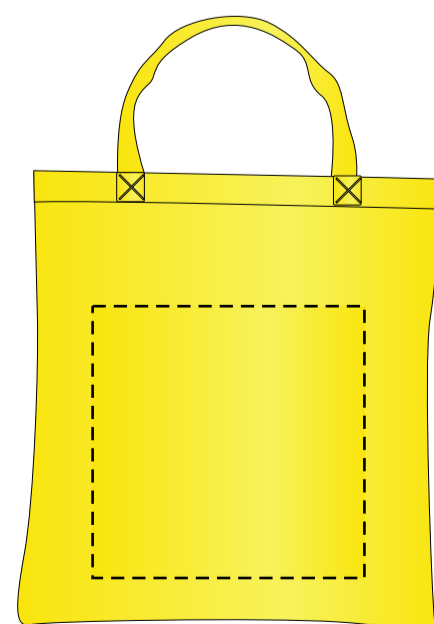

Torba polipropylenowa, krótkie ucho

kod produktu: PP-3842-SH

Rozmiar nadruku:
260mm x 260mm

Standardowo nadruk o podanym rozmiarze wykonywany jest po jednej stronie/w jednym miejscu. W przypadku niestandardowych nadruków należy skontaktować się z biurem handlowym przed dokonaniem zakupu.

Technologia znakowania:
Sitodruk

Kolor nadruku:
Dowolny z palety
PANTONE solid coated

TORBY SPECYFIKACJA:

MATERIAŁ:
Polipropylen

DŁUGOŚĆ UCHA:
Krótkie

TECHNIKA NADDRUKU:
Sitodruk

ROZMIAR NADDRUKU:
260 x 260 mm

400 Red

404 Claret

411 Tangerine

503 Light Green

521 Lime

542 Dark Green

600 Yellow