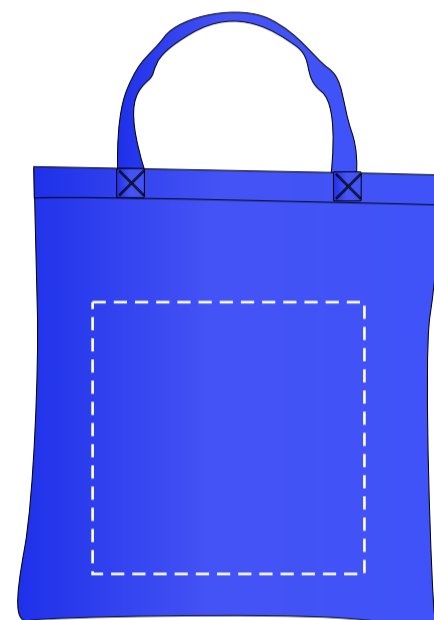

Torba polipropylenowa, krótkie ucho

kod produktu: PP-3842-SH

Rozmiar nadruku:
260mm x 260mm

Standardowo nadruk o podanym rozmiarze wykonywany jest po jednej stronie/w jednym miejscu. W przypadku niestandardowych nadruków należy skontaktować się z biurem handlowym przed dokonaniem zakupu.

Technologia znakowania:
Sitodruk

Kolor nadruku:
Dowolny z palety
PANTONE solid coated

TORBY SPECYFIKACJA:

MATERIAŁ:
Polipropylen

DŁUGOŚĆ UCHA:
Krótkie

TECHNIKA NADDRUKU:
Sitodruk

ROZMIAR NADDRUKU:
260 x 260 mm

KOLOR NADDRUKU:
Dowolny z palety
PANTONE Solid Coated

KOLOR TORBY I ILOŚĆ :

000 Snowwhite

101 Black

127 Light Grey

201 Dark Blue

307 Mid Blue

342 Lilac