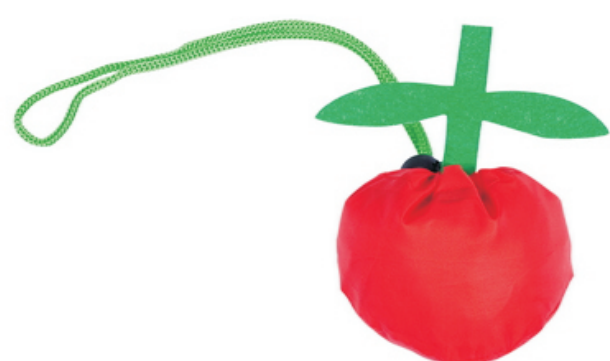

Torba składana

kod produktu: 7531

Rozmiar nadruku:
200mm x 200mm

Technologia znakowania:
Sitodruk / Transfer

Kolor nadruku:

TORBY SPECYFIKACJA:

Kod: 7531
MATERIAŁ:
Poliester
DŁUGOŚĆ UCHA:
Krótkie
TECHNIKA NADUKU:
Sitodruk / Transfer
ROZMIAR NADUKU:
200 x 200 mm
KOLOR NADUKU:
Dowolny z palety
PANTONE Solid Coated

ILOŚĆ:

7531-05

7531-06

7531-07

7531-13

7531-99