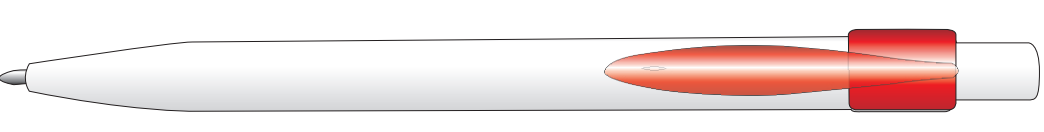

Długopis plastikowy

kod produktu: **2090**

Rozmiar nadruku:
50mm x 7mm

Technologia znakowania:
Tampodruk

Kolor nadruku:

- ☒ Czarny
- ☐ Biały
- ☐ Inny z palety PANTONE solid coated powyżej 500 sztuk

2090-04

2090-05

2090-08

2090-09

2090C-03

2090C-06

2090C-35

2090C-36

2090C-37

2090C-38