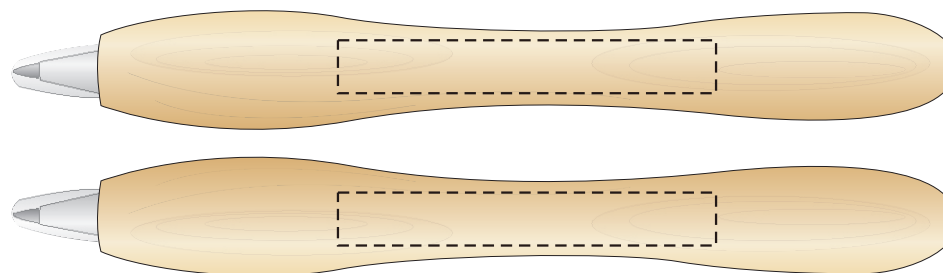

Długopis drewniany

kod produktu: **1337**

Rozmiar nadruku:

50mm x 7mm

Standardowo nadruk o podanym rozmiarze wykonywany jest po jednej stronie/w jednym miejscu. W przypadku niestandardowych nadruków należy skontaktować się z biurem handlowym przed dokonaniem zakupu.

Technologia znakowania:

Tampodruk

Kolor nadruku:

Czarny

Biały

Inny z palety
PANTONE solid coated
powyżej 500 sztuk

1337-17